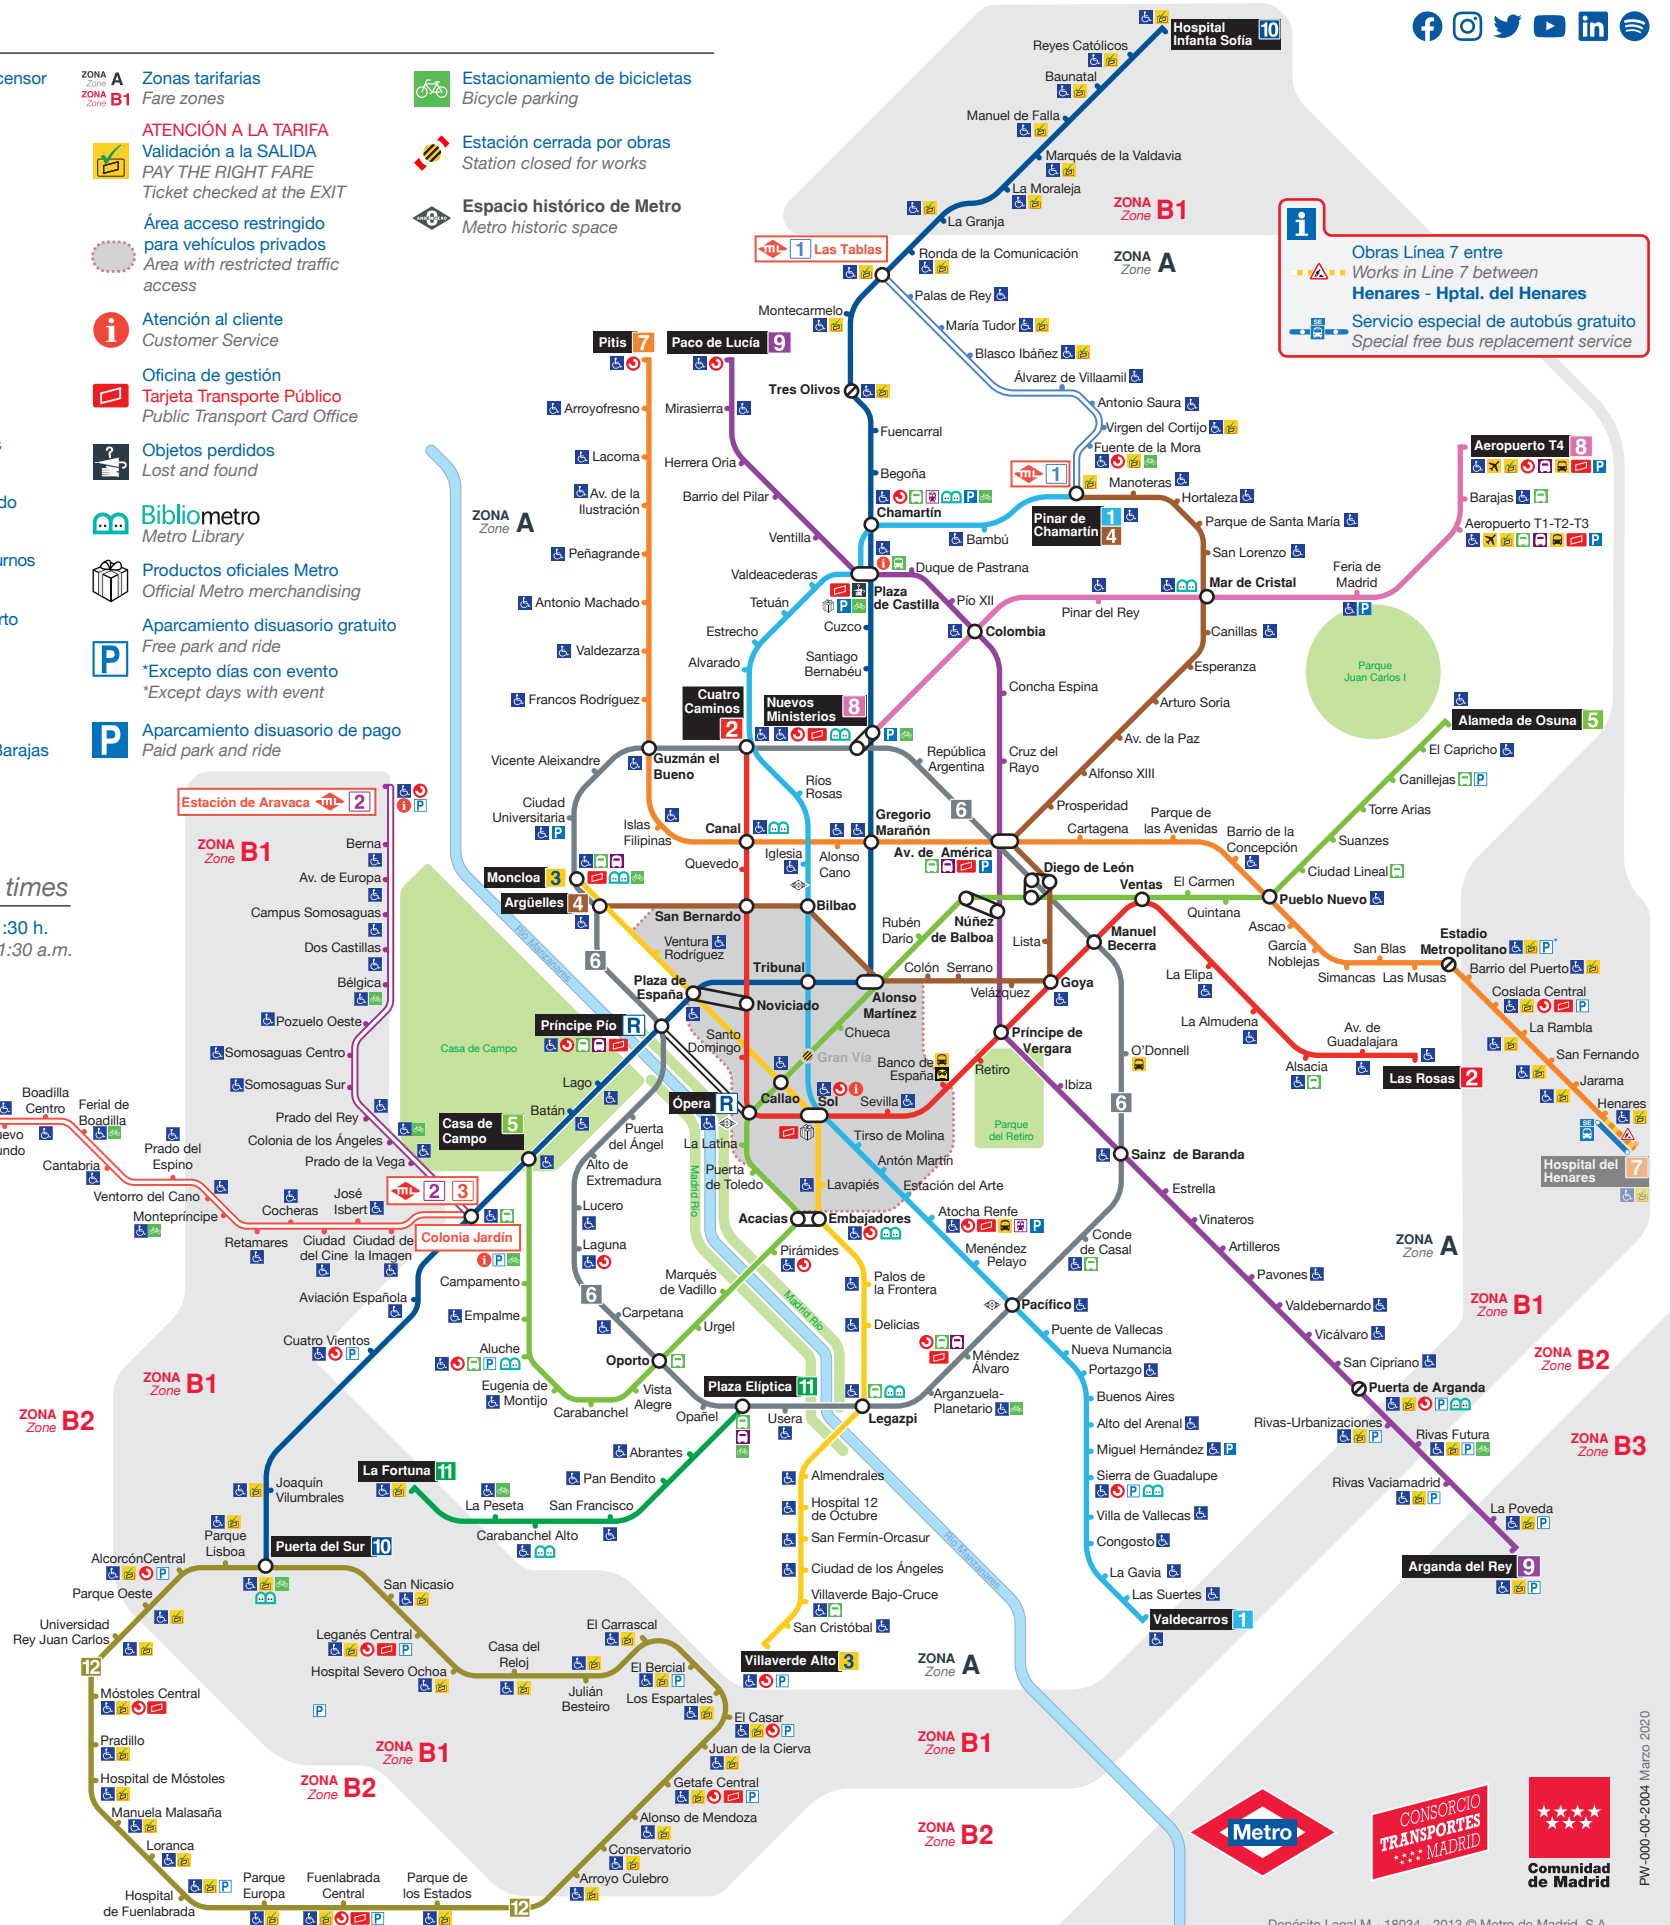

Transbordo largo
Metro interchange with long walking distance

Área acceso restringido para vehículos privados
Area with restricted traffic access

Cambio de tren
Change of trains

Atención al cliente
Customer Service

Metro Ligero
Light Rail

Oficina de gestión
Tarjeta Transporte Público
Public Transport Card Office

Cercanías
Suburban railway

Objetos perdidos
Lost and found

Autobuses interurbanos
Suburban buses

Bibliometro
Metro Library

Autobuses largo recorrido
Interegional bus station

Productos oficiales Metro
Official Metro merchandising

Terminal autobuses nocturnos
Night bus line terminal

Aparcamiento disuasorio gratuito
Free park and ride

Autobús exprés aeropuerto
Airport express bus

Aparcamiento disuasorio de pago
Paid park and ride

Estación de tren
Railway station

Aeropuerto / Airport
Adolfo Suárez Madrid-Barajas

HORARIO Opening times

Todos los días de 06:00 a 01:30 h.
Every day from 6:00 a.m. to 1:30 a.m.

3 Puerta de Boadilla

1 Pinar de Chamartín

2 Las Rosas

3 Villaverde Alto

4 Argüelles

5 Alameda de Osuna

6 Circular

7 Hospital del Henares

8 Pitis

9 Nuevos Ministerios

10 Aeropuerto

11 Paco de Lucía

12 Arganda del Rey

10 Hospital Infanta Sofía

11 Puerta del Sur

11 Plaza Elíptica

12 La Fortuna

12 MetroSur

11 Ópera

11 Príncipe Pío

1 Pinar de Chamartín

1 Las Tablas

2 Colonia Jardín

2 Estación de Aravaca

3 Colonia Jardín

3 Puerta de Boadilla

Obras Línea 7 entre
Works in Line 7 between
Henares - Hptal. del Henares
 Servicio especial de autobús gratuito
Special free bus replacement service

Depósito Legal M - 18034 - 2013 © Metro de Madrid, S.A.

PW-000-00-2004 Marzo 2020