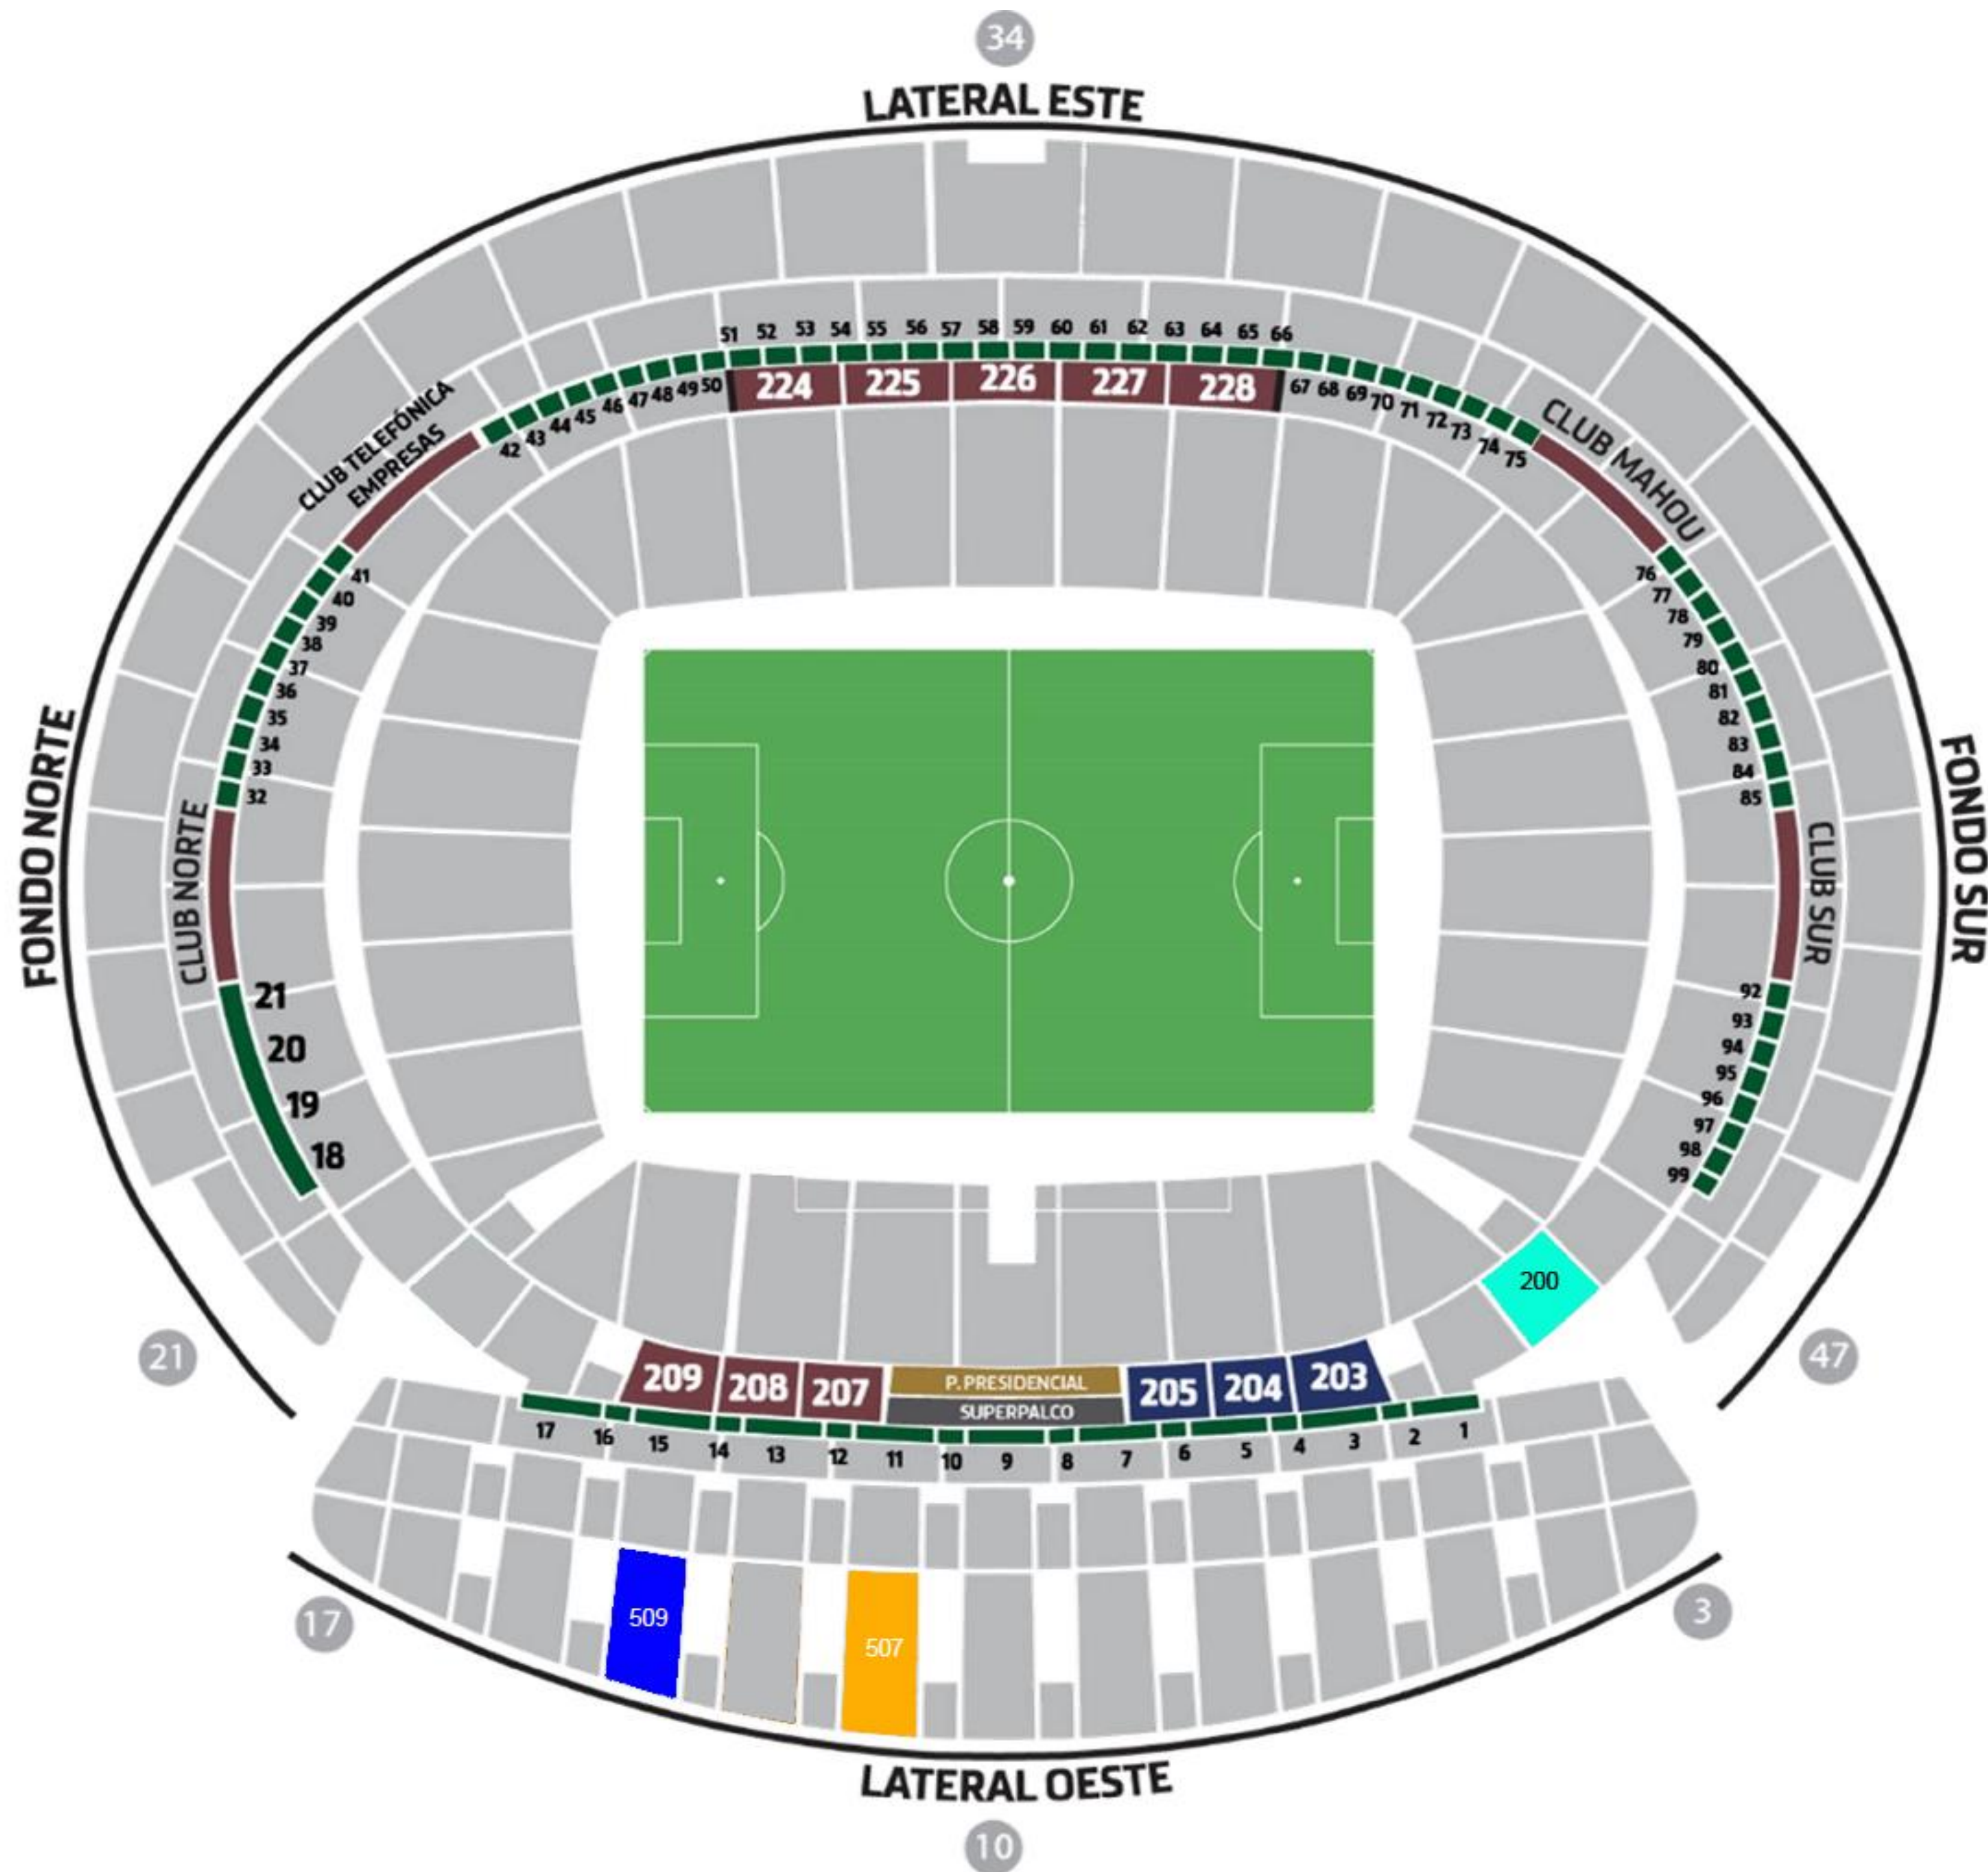

VS

26/10/2022

9.00 pm.

CÍVITAS METROPOLITANO

**PACK TURISTICO:**  
 ENTRADA AL PARTIDO+TERRITORIO ATLETI MUSEO+TOUR+FEES  
 TOURIST PACKAGE: MATCH TICKET+MUSEUM+STADIUM TOUR+FEES

Zona / Area	Precio / Price
Sector 509 o similar	79 €
Sector 507 o similar	89 €
Sector 200 o similar	99 €

**PACK TURISTICO VIP:**  
 ENTRADA AL PARTIDO+TERRITORIO ATLETI MUSEO+TOUR+FEES  
 TOURIST PACKAGE: MATCH TICKET+MUSEUM+STADIUM TOUR+FEES

Zona / Area	Precio / Price
Sector 224 o similar	219 €
Sector 209 o similar	429 €
Sector 203 o similar	504 €

CLUB ATLÉTICO DE MADRID – BAYER 04 LEVERKUSEN / ESTADIO CÍVITAS METROPOLITANO