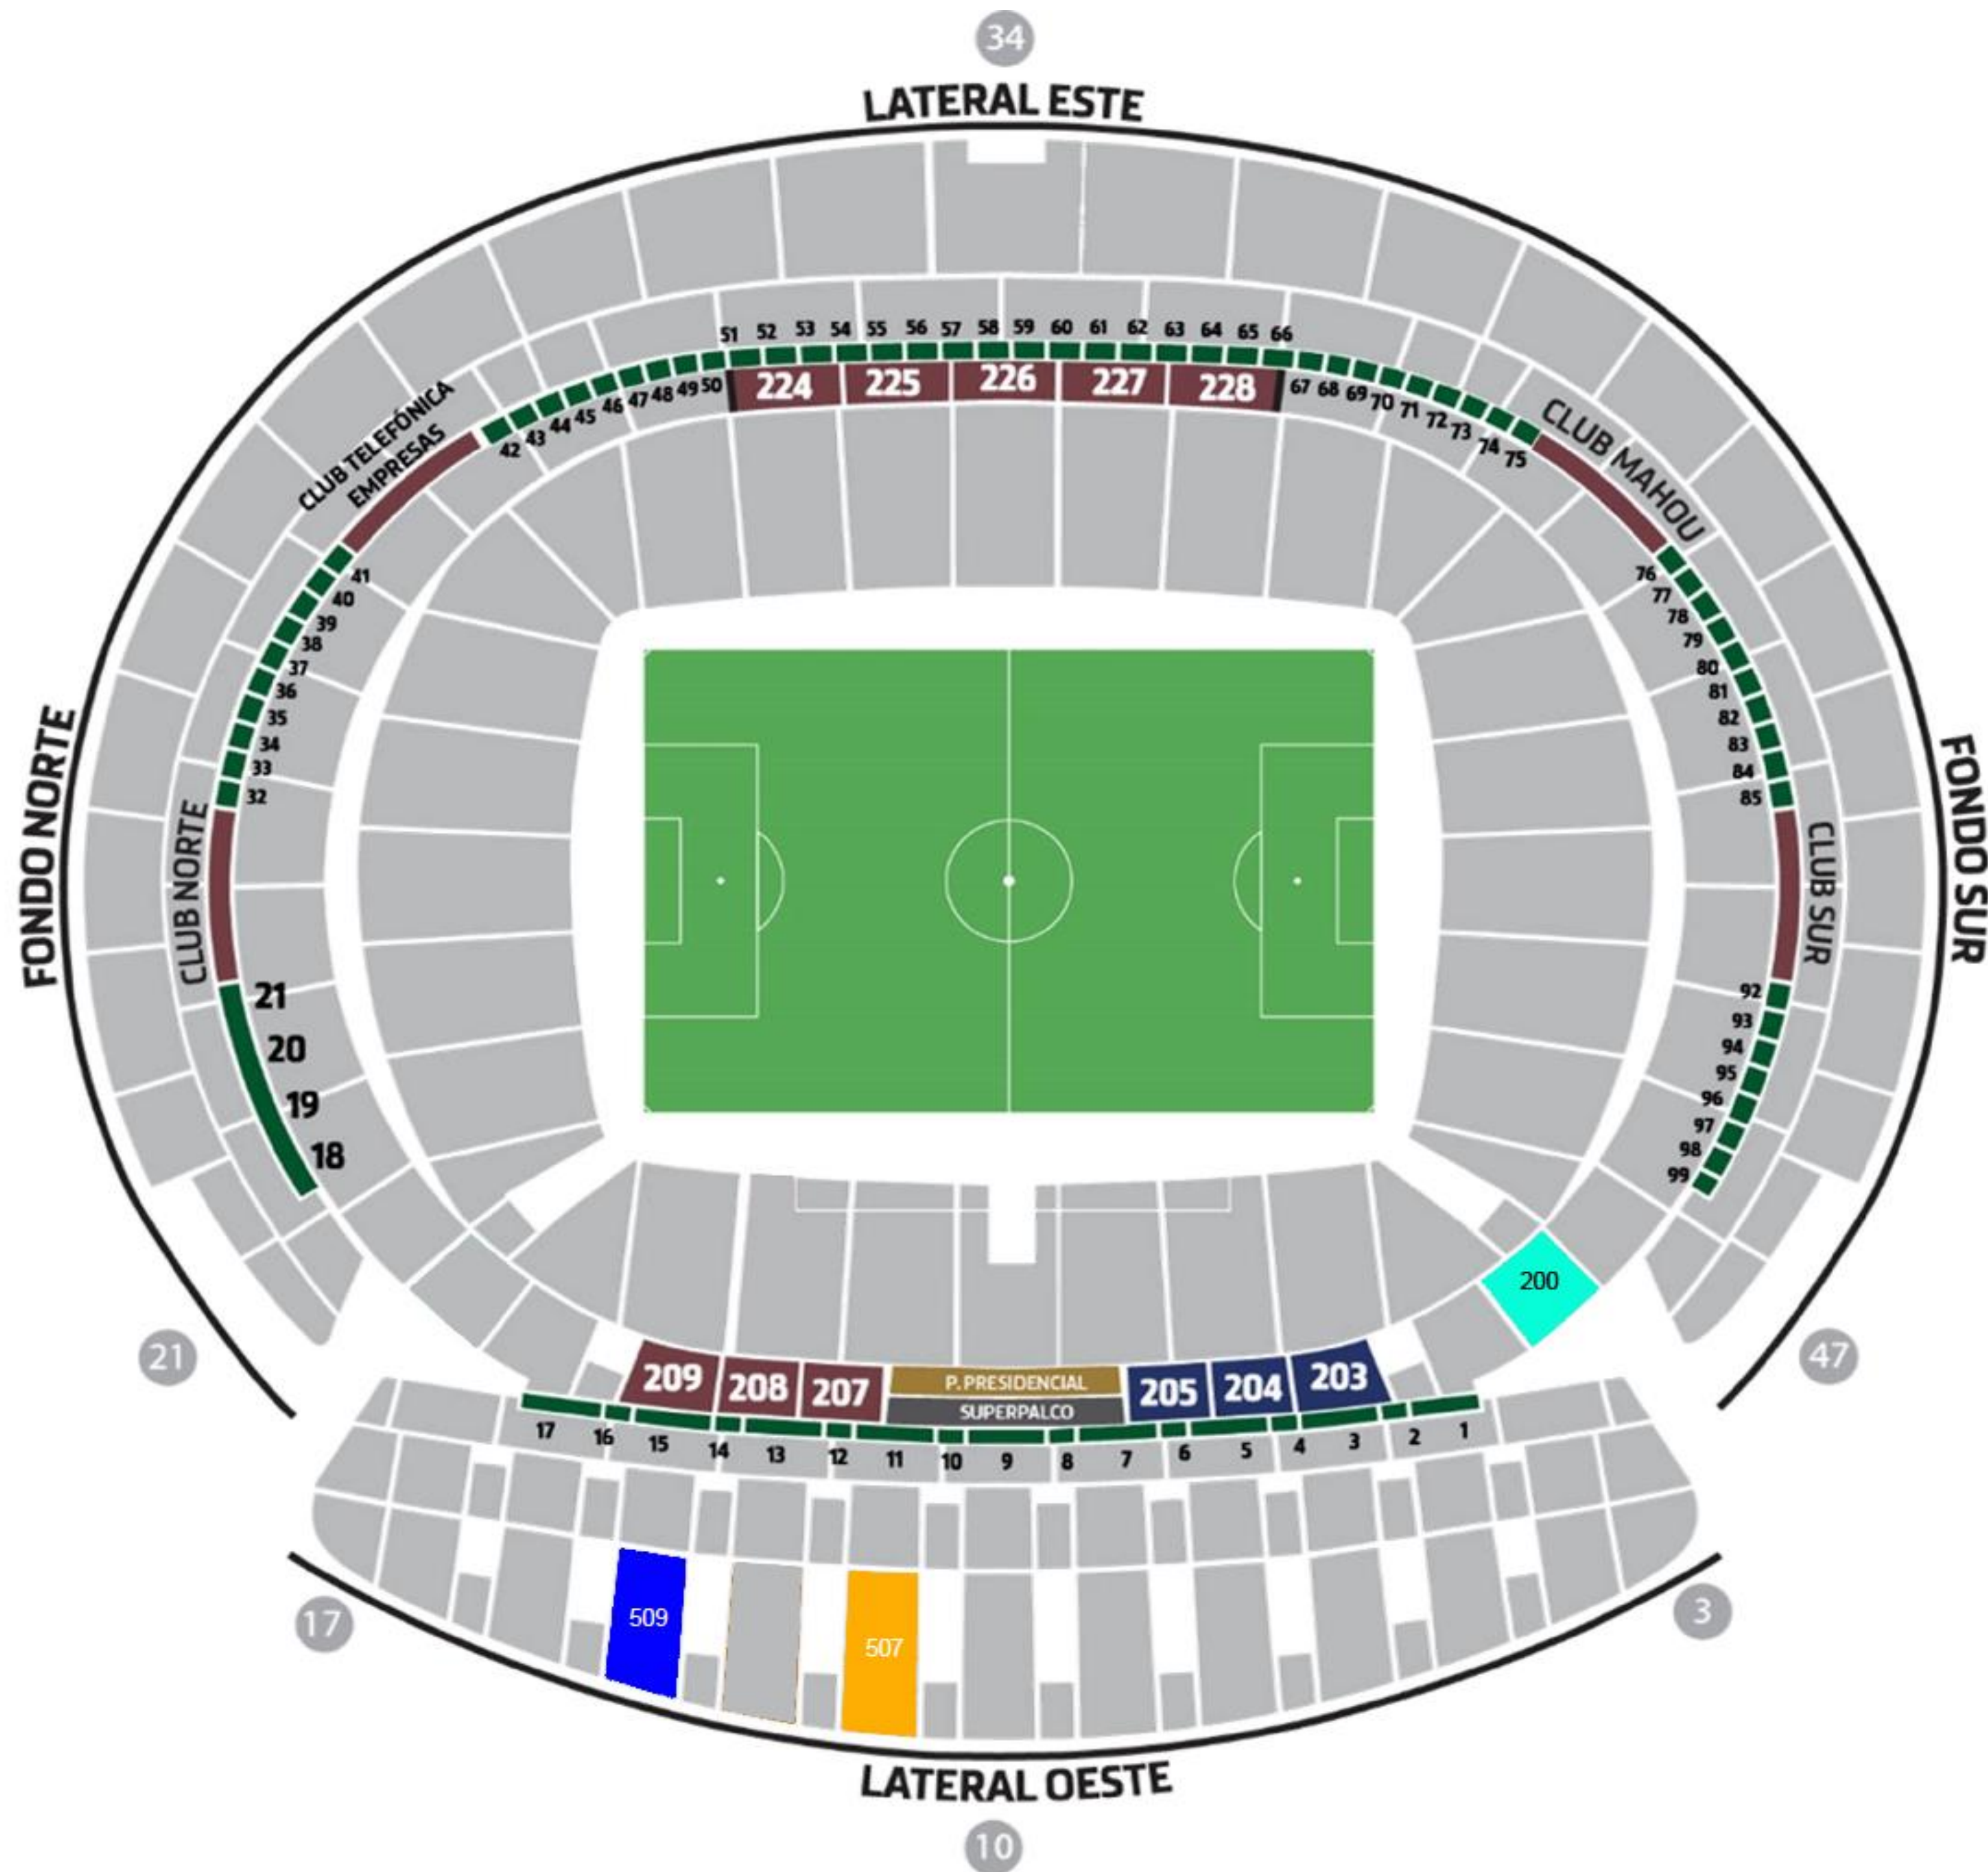

VS

12/10/2022

6.45 pm.

CÍVITAS METROPOLITANO

PACK TURISTICO:
 ENTRADA AL PARTIDO+TERRITORIO ATLETI MUSEO+TOUR+FEES
 TOURIST PACKAGE: MATCH TICKET+MUSEUM+STADIUM TOUR+FEES

Zona / Area	Precio / Price
Sector 509 o similar	79 €
Sector 507 o similar	89 €
Sector 200 o similar	99 €

PACK TURISTICO VIP:
 ENTRADA AL PARTIDO+TERRITORIO ATLETI MUSEO+TOUR+FEES
 TOURIST PACKAGE: MATCH TICKET+MUSEUM+STADIUM TOUR+FEES

Zona / Area	Precio / Price
Sector 224 o similar	219 €
Sector 209 o similar	429 €
Sector 203 o similar	504 €

CLUB ATLÉTICO DE MADRID - BRUJAS / ESTADIO CÍVITAS METROPOLITANO